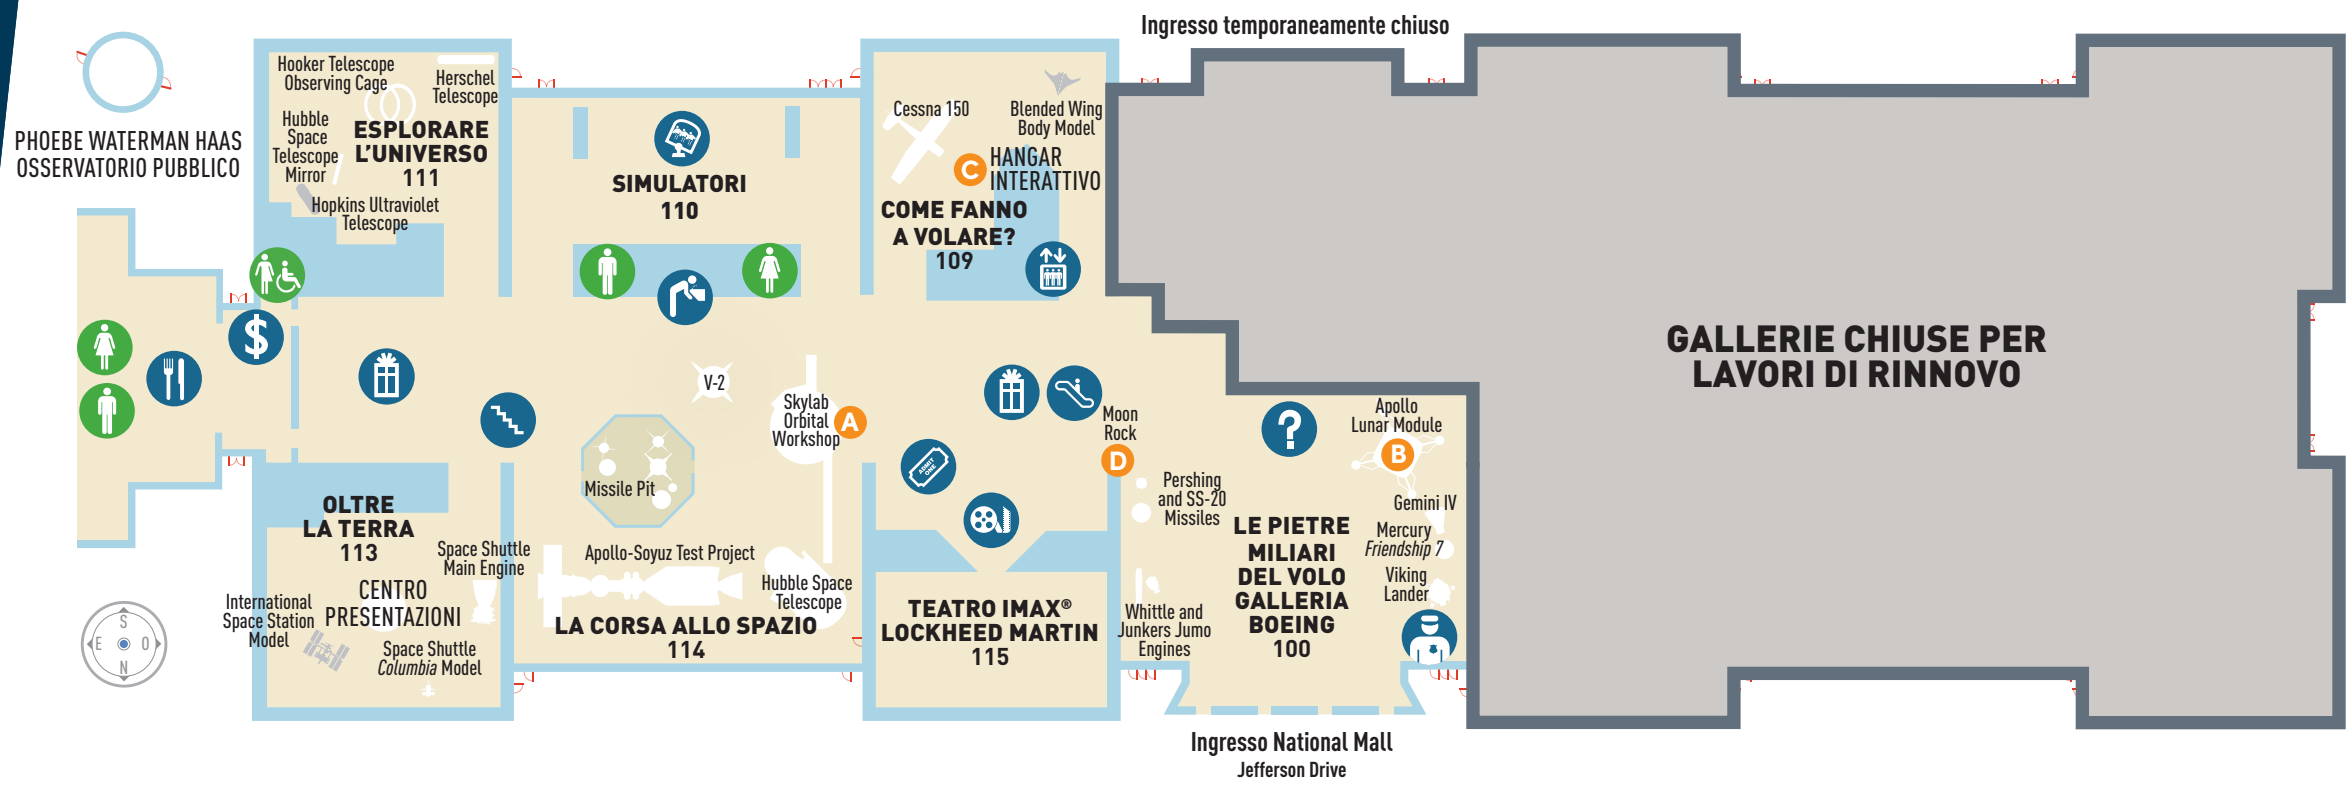

LEGENDA

Punto di ristoro	SOUTHWEST AIRLINES Punto di accoglienza	Servizi igienici uomo
Negozio	Ascensore	Servizi igienici donna
Simulatori	Scale mobili	Servizi igienici per famiglie
Biglietti	Scale	Uscite di emergenza
Teatro IMAX®	Acqua potabile	
Bancomat	Security Desk	

DA NON PERDERE

Laboratorio orbitale
(Skylab Orbital Workshop)
LA CORSA ALLO SPAZIO
Galleria 114

Modulo Lunare dell'Apollo
(Apollo Lunar Module)
LE PIETRE MILIARI DEL VOLO
GALLERIA BOEING
Galleria 100

Per bambini: Galleria
Come fanno a volare?
(How Things Fly)
COME FANNO A VOLARE?
Galleria 109

Pietra lunare toccabile
(Touchable Moon Rock)
LE PIETRE MILIARI DEL VOLO
GALLERIA BOEING
Galleria 100

RISTRUTTURAZIONE DEL MUSEO

È in corso un importante progetto di trasformazione del museo, che prevede la ristrutturazione degli esterni e la riorganizzazione completa di tutte le esposizioni. Per saperne di più visitate airandspace.si.edu/reimagine.

PIANO TERRA